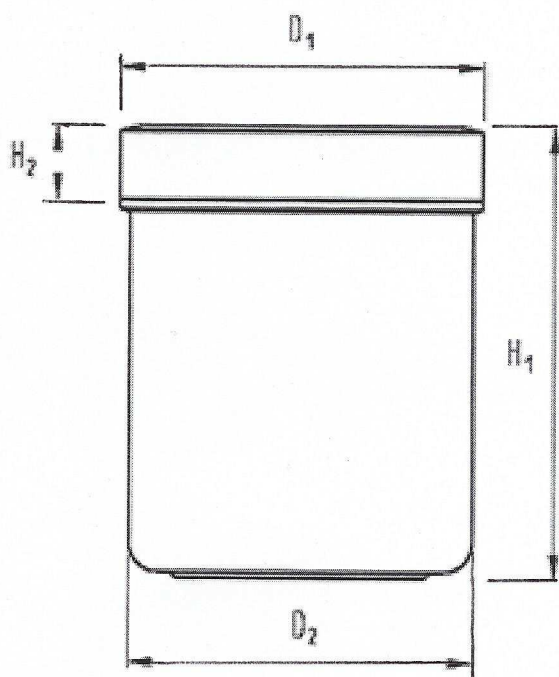

## PREMIUM mast'ovky – so skrutkovacím uzáverom

MATERIÁL: Polypropylén  
 FARBA: Štandardná biela

Číslo	Názov	Objem ml	Obsah g	D1 cm	D2 cm	H1 cm	H2 cm	bal ks
M30	Skrutkovacia.mast'ovka	12	10	29	26	31	5	50
M31	Skrutkovacia.mast'ovka	25	20	34	31	40	7	50
M32	Skrutkovacia.mast'ovka	35	30	38	35	48	8	50
M33	Skrutkovacia.mast'ovka	60	50	45	42	56	10	50
M34	Skrutkovacia.mast'ovka	90	75	56	53	52	11	50
M35	Skrutkovacia.mast'ovka	125	100	56	53	67	11	50
M36	Skrutkovacia.mast'ovka	185	150	73	69	60	13	10
M37	Skrutkovacia.mast'ovka	250	200	73	69	78	13	10
M38	Skrutkovacia.mast'ovka	310	250	81	76	81	15	10
M39	Skrutkovacia.mast'ovka	375	300	81	76	97	15	10
M40	Skrutkovacia.mast'ovka	625	500	96	90	114	16	1
M41	Skrutkovacia.mast'ovka	1000	800	113	106	128	17	1
M42	Skrutkovacia.mast'ovka	1250	1000	113	106	159	17	1